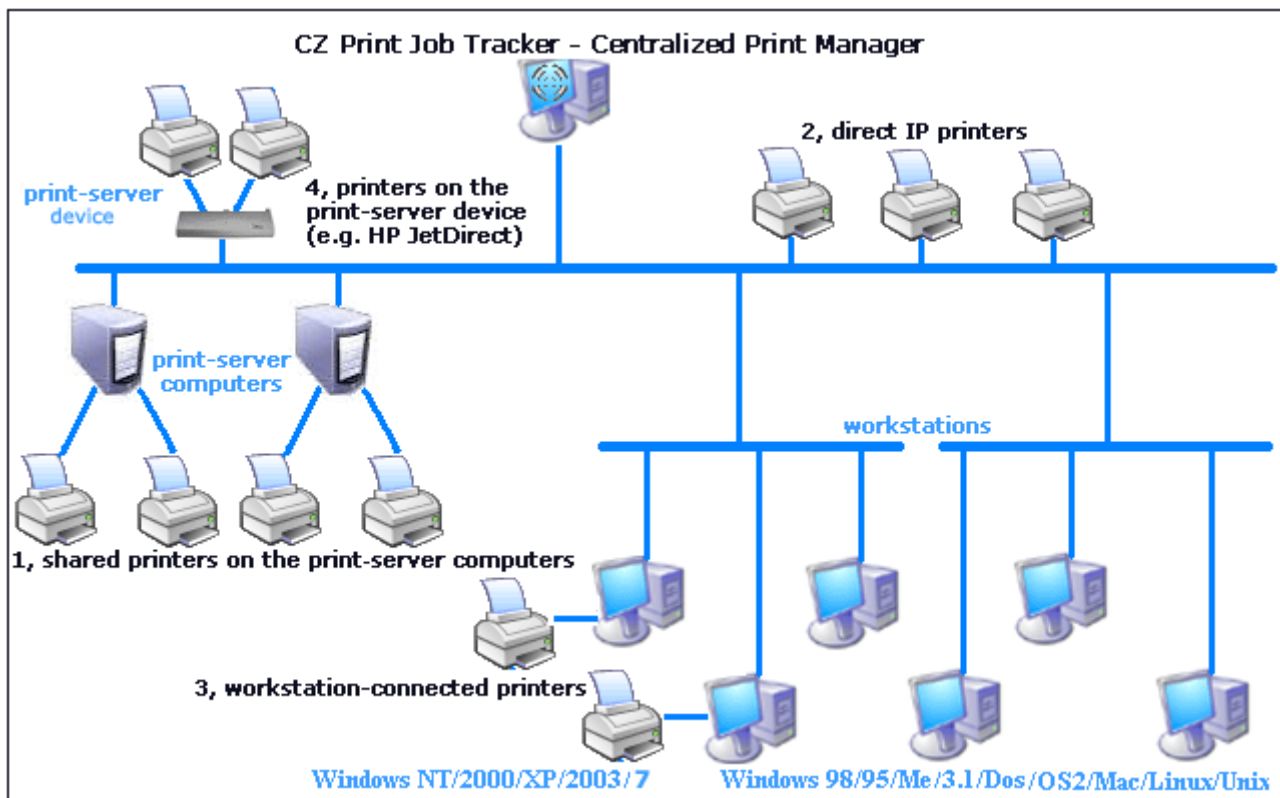

COMO O CZ PRINT JOB TRACKER FUNCIONA??